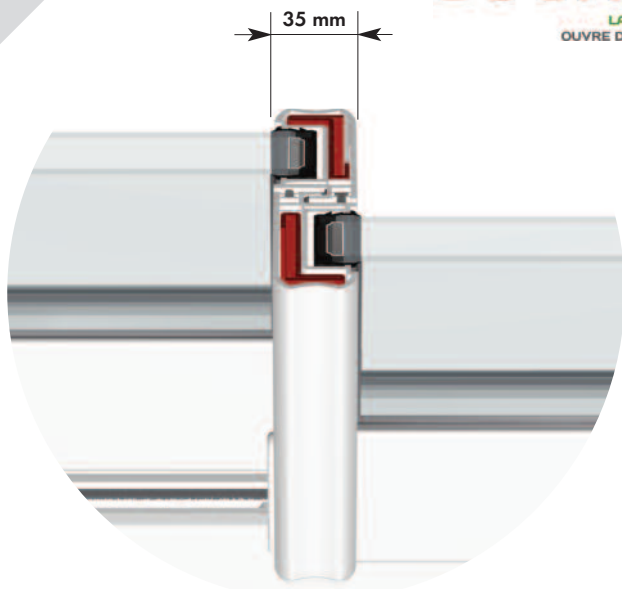

La conception fine des profils offre un maximum de clareté.

Profil ouvrant ép. 52 mm et dormant 75 mm.

Vitrage de 24, 28 ou 32 mm.

Masse centrale 35 mm

Coloris disponibles :
Teinté masse = Blanc 9016
Beige 1015 - Gris 7035

Plaxé :
Chêne doré - Chêne irlandais -
Gris 7016.

En option : Seuil PMR 20 mm
Bouclier thermique

WISIO COULISSANT 2 VANTAUX

SOCREDIS
LA PROXIMITÉ
OUVRE DES PERSPECTIVES

Masse centrale

Seuil PMR